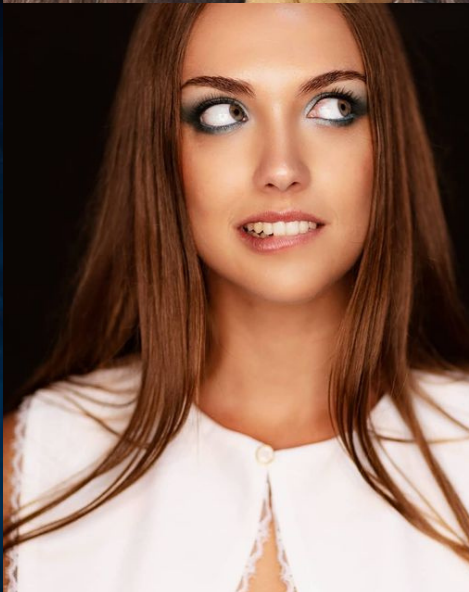

## MARIMAR

ALTURA: 1,76 PECHO: 92 cm CINTURA: 63 cm CADERA: 92 cm ZAPATOS: 39  
OJOS: AZULES PELO: CASTAÑO CLARO

HEIGHT: 5,09 BUST: 34 WAIST: 25 HIP: 34 SHOES: 8.US  
EYES : BLUE HAIR: LIGHT BROWN

[www.zirelmanagement.com](http://www.zirelmanagement.com)