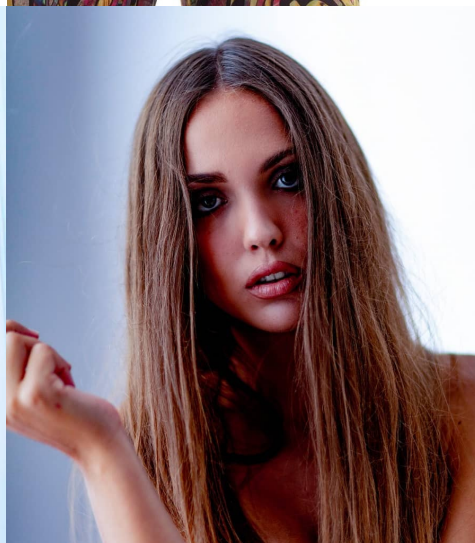

# ZIREL

MODEL AND CELEBRITIES MANAGEMENT

## MARIMAR

ALTURA: 1,76 PECHO: 92 cm CINTURA: 63 cm CADERA: 92 cm ZAPATOS: 39  
OJOS: AZULES PELO: CASTAÑO CLARO

HEIGHT: 5,09 BUST: 34 WAIST: 25 HIP: 34 SHOES: 8.US  
EYES : BLUE HAIR: LIGHT BROWN

[www.zirelmanagement.com](http://www.zirelmanagement.com)